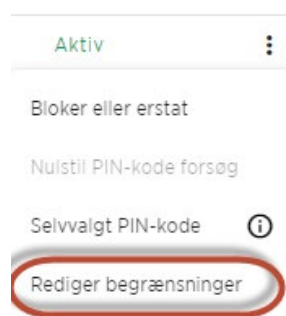

2. Vælg "Rediger begrænsninger".