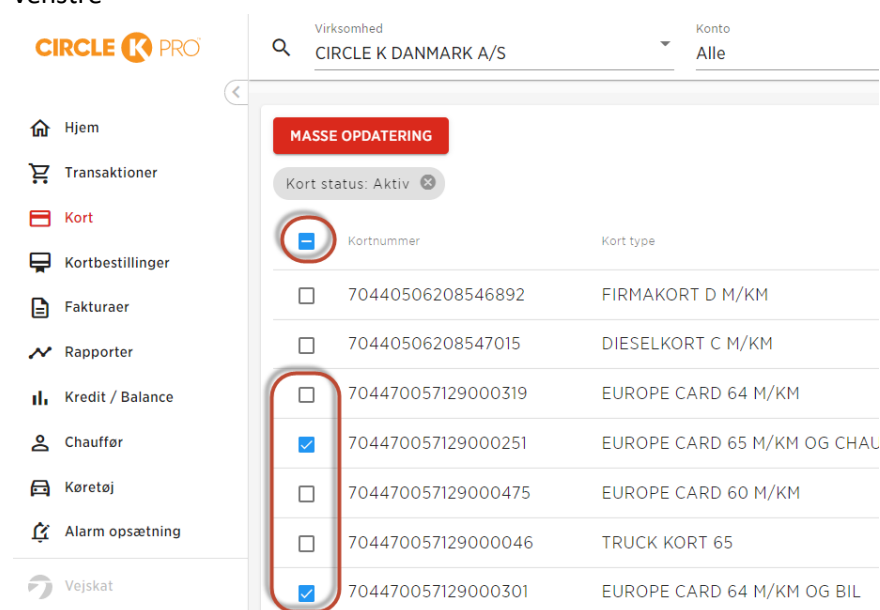

## SÅDAN BRUGES FLEKSIBLE RESTRIKTIONER

1. Ændringer kan fortages på et enkelt kort ved at gå til de 3 prikker yderst til højre i kortoverblikket.

Kortstatus: Aktiv	Korttype	Stiftet	Kort PIN-kode	Status
<input type="checkbox"/>	70440506208546892 FIRMAKORT D M/KM	19.11.2019	PIN-kode sendt med posten	Aktiv ⓘ
<input type="checkbox"/>	70440506208547015 DIESELKORT C M/KM	13.08.2020	PIN-kode sendt med posten	Aktiv ⓘ
<input type="checkbox"/>	704470057129000319 EUROPE CARD 64 M/KM		PIN-kode sendt med posten	Aktiv ⓘ
<input type="checkbox"/>	704470057129000251 EUROPE CARD 65 M/KM OG CHAUFFØR	29.06.2021	PIN-kode sendt med posten	Aktiv ⓘ
<input type="checkbox"/>	704470057129000475 EUROPE CARD 60 M/KM	20.11.2019	PIN-kode sendt med posten	Aktiv ⓘ
<input type="checkbox"/>	704470057129000046 TRUCK KORT 65		PIN-kode sendt med posten	Aktiv ⓘ
<input type="checkbox"/>	704470057129000301 EUROPE CARD 64 M/KM OG BIL	05.07.2021	PIN-kode sendt med posten	Aktiv ⓘ
<input type="checkbox"/>	704470057129000350 EUROPE CARD 63 M/KM		PIN-kode sendt med posten	Aktiv ⓘ

2. Vælg "Rediger begrænsninger".

3. Eller ændre på flere kort samtidig, ved at markere de ønskede kort i rubrikken yderst til venstre

4. Markeres 2 eller flere kort, bliver knappen **MASSE OPDATERING** valgbar, og "begrænsninger på kort" kan vælges – Der kan redigeres op til 50 kort ad gangen.